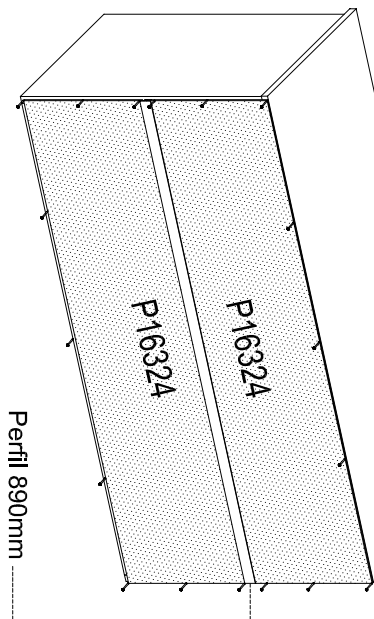

LISTA DE ACESSÓRIOS

A	PARAFUSO 3,5 X 25MM CB. CH	8	10 KG
B	PARAFUSO 3,5 X 12 CHATA PHS ZC	60	
C	PARAFUSO 5,5 X 50MM	4	
D	PARAFUSO 3,5 X 40MM	6	
E	DOBRADIÇA DE METAL (CALÇO 3MM)	4	
F	CALÇO DE CANECA P-DOBRADIÇA	4	
G	PREGO 08X08MM	40	
H	PREGO 12 X 12	8	
I	PUXADOR ROMANZZA 64MM	4	
J	CAVILHA 6 X 30MM	22	
K	BUCHA 8MM.	4	
L	FIXADOR " L "	4	
M	SACHET DE COLA 12GR	1	
N	CANTONEIRA PRA GAVETA	10	
O	CORREDIÇA METAL 300 MM.	2	
P	PERFIL "H" 890 MM. (BRANCO)	1	

LISTA DE PEÇAS

PD	NOME DA PEÇA	ESP.	DIMENSÕES	QTD.
P16323	TAMPO	12MM	902 360 350	1
P16324	BASE	12MM	876 330 330	1
P16325	LATERAL ESQUERDA	12MM	460 330 330	1
P16327	BATENTE FRONTAL	12MM	448 70 70	1
P16326	BATENTE TRASEIRO	12MM	448 70 70	1
P16328	LATERAL DIREITA	12MM	460 330 330	1
P16329	LATERAL DA GAVETA	12MM	300 100 100	4
P16330	CONTRA FUNDO DA GAVETA	12MM	235 80 80	2
P16331	PORTA	12MM	448 293 293	2
P16332	FRENTE DA GAVETA	12MM	222 293 293	2
P16333	FUNDO DA GAVETA	03MM	305 257 257	2
P16334	FUNDO	03MM	896 230 230	2