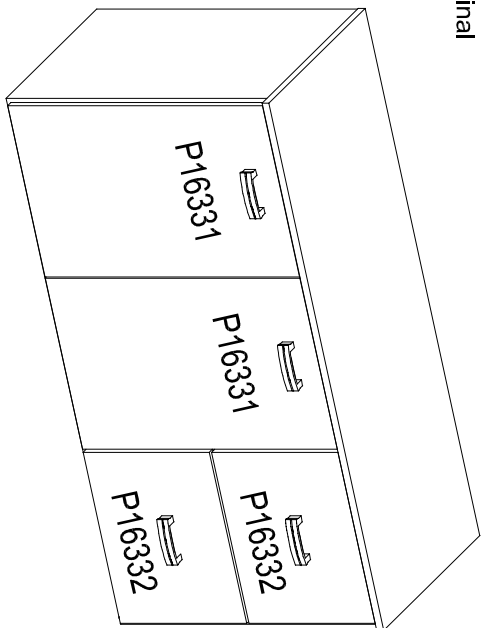

Aspecto Final

LISTA DE ACESSÓRIOS

A	PARAFUSO 3,5 X 25MM CB. CH	8	10 KG
B	PARAFUSO 3,5 X 12 CHATA PHS ZC	60	
C	PARAFUSO 5,5 X 50MM	4	
D	PARAFUSO 3,5 X 40MM	6	
E	DOBRADIÇA DE METAL (CALÇO 3MM)	4	
F	CALÇO DE CANECA P-DOBRADIÇA	4	
G	PREGO 08X08MM	40	
H	PREGO 12 X 12	8	
I	PUXADOR ROMANZZA 64MM	4	
J	CAVILHA 6 X 30MM	22	
K	BUCHA 8MM.	4	
L	FIXADOR " L "	4	
M	SACHET DE COLA 12GR	1	
N	CANTONEIRA PRA GAVETA	10	
O	CORREDIÇA METAL 300 MM.	2	
P	PERFIL "H" 890 MM. (BRANCO)	1	

LISTA DE PEÇAS

PD	NOME DA PEÇA	ESP.	DIMENSÕES	QTD.
P16323	TAMPO	12MM	902 360 350	1
P16324	BASE	12MM	876 330 330	1
P16325	LATERAL ESQUERDA	12MM	460 330 330	1
P16327	BATENTE FRONTAL	12MM	448 70 70	1
P16326	BATENTE TRASEIRO	12MM	448 70 70	1
P16328	LATERAL DIREITA	12MM	460 330 330	1
P16329	LATERAL DA GAVETA	12MM	300 100 100	4
P16330	CONTRA FUNDO DA GAVETA	12MM	235 80 80	2
P16331	PORTA	12MM	448 293 293	2
P16332	FRENTE DA GAVETA	12MM	222 293 293	2
P16333	FUNDO DA GAVETA	03MM	305 257 257	2
P16334	FUNDO	03MM	896 230 230	2