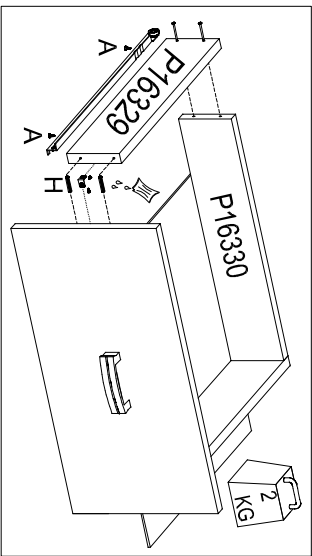

Aspecto Final

LISTA DE ACESSÓRIOS

A	PARAFUSO 3,5 X 25MM CB. CH	8	10 KG
B	PARAFUSO 3,5 X 12 CHATA PHS ZC	60	
C	PARAFUSO 5,5 X 50MM	4	
D	PARAFUSO 3,5 X 40MM	6	
E	DOBRADIÇA DE METAL (CALÇO 3MM)	4	
F	CALÇO DE CANECA P-DOBRADIÇA	4	
G	PREGO 08X08MM	40	
H	PREGO 12 X 12	8	
I	PUXADOR ROMANZZA 64MM	4	
J	CAVILHA 6 X 30MM	22	
K	BUCHA 8MM.	4	
L	FIXADOR " L "	4	
M	SACHET DE COLA 12GR	1	
N	CANTONEIRA PRA GAVETA	10	
O	CORREDIÇA METAL 300 MM.	2	
P	PERFIL "H" 890 MM. (BRANCO)	1	

LISTA DE PEÇAS

PD	NOME DA PEÇA	ESP.	DIMENSÕES	QTD.
P16323	TAMPO	12MM	902 360 350	1
P16324	BASE	12MM	876 330 330	1
P16325	LATERAL ESQUERDA	12MM	460 330 330	1
P16327	BATENTE FRONTAL	12MM	448 70 70	1
P16326	BATENTE TRASEIRO	12MM	448 70 70	1
P16328	LATERAL DIREITA	12MM	460 330 330	1
P16329	LATERAL DA GAVETA	12MM	300 100 100	4
P16330	CONTRA FUNDO DA GAVETA	12MM	235 80 80	2
P16331	PORTA	12MM	448 293 293	2
P16332	FRENTE DA GAVETA	12MM	222 293 293	2
P16333	FUNDO DA GAVETA	03MM	305 257 257	2
P16334	FUNDO	03MM	896 230 230	2