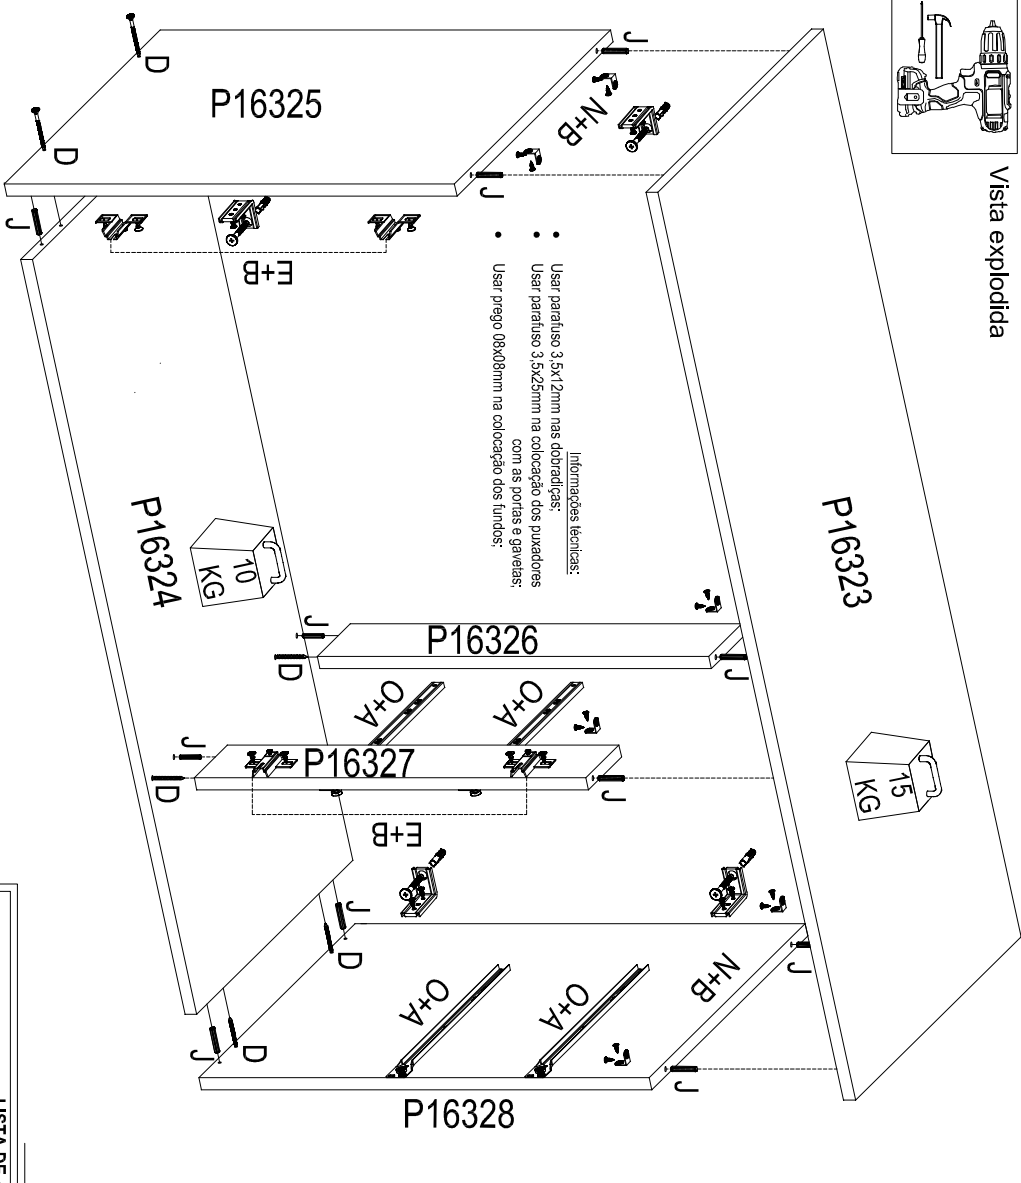

Aspecto Final

Vista traseira