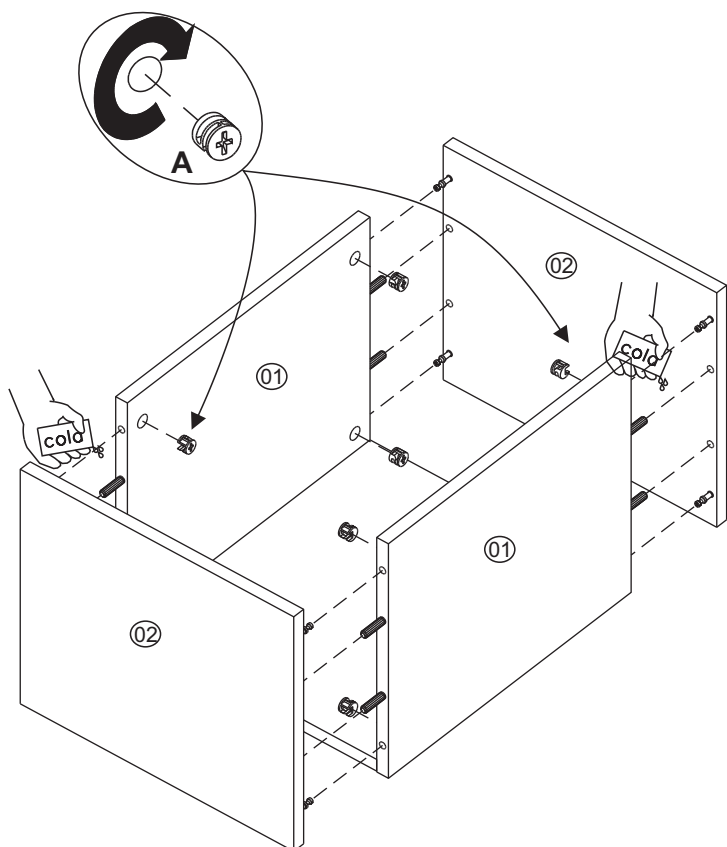

3

4 Somente quando ficar no chão.

5 Somente quando fixar na parede.