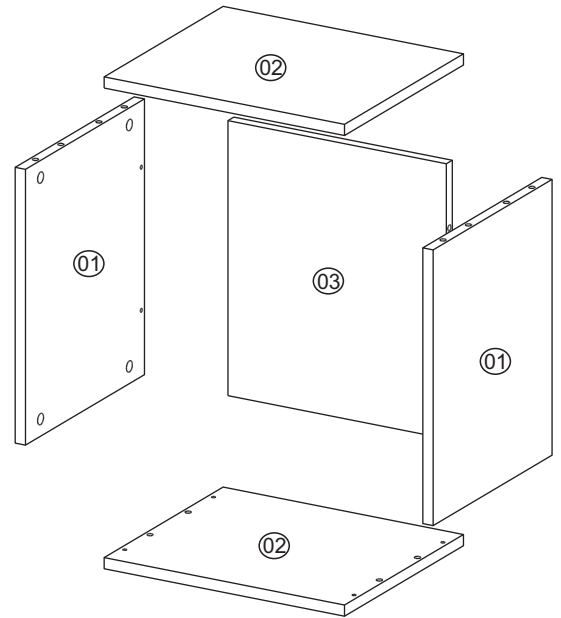

## LISTA DE FERRAGENS

|          |   |   |
|----------|---|---|
| <b>A</b> |    | Tambor Minifix (12x)                    |
| <b>B</b> |    | Parafuso Minifix (12x)                  |
| <b>C</b> |    | Cavilha<br>8x30 (12x)                   |
| <b>D</b> |    | Parafuso cab. chata 4,0 x 14 (10x)      |
| <b>E</b> |    | Parafuso cab. flangeada 6,0 x 50 (02x)  |
| <b>F</b> |    | Bucha 8mm (02x)                         |
| <b>G</b> |  | Suporte aéreo<br>30342 (02x)            |
| <b>H</b> |  | Capa plástica<br>7731 (02x)             |
| <b>I</b> |  | Sapata deslizador<br>redonda 7562 (04x) |
| <b>J</b> |  | Sache Cola 20g (01x)                    |