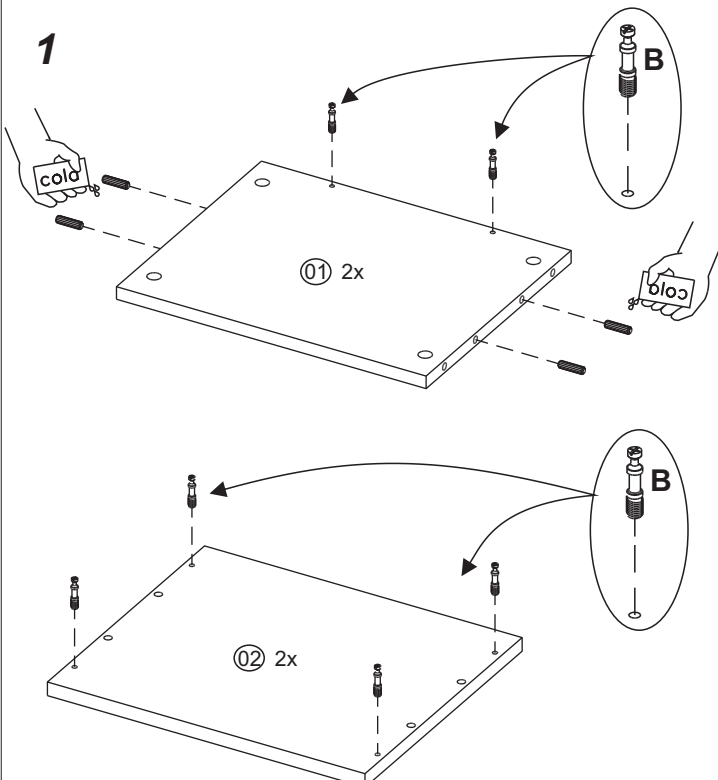

KD1555

KD1565

LISTA DE FERRAGENS

A		Tambor Minifix (12x)
B		Parafuso Minifix (12x)
C		Cavilha 8x30 (12x)
D		Parafuso cab. chata 4,0 x 14 (10x)
E		Parafuso cab. flangeada 6,0 x 50 (02x)
F		Bucha 8mm (02x)
G		Suporte aéreo 30342 (02x)
H		Capa plástica 7731 (02x)
I		Sapata deslizador redonda 7562 (04x)
J		Sache Cola 20g (01x)

FERRAMENTAS NECESSÁRIAS