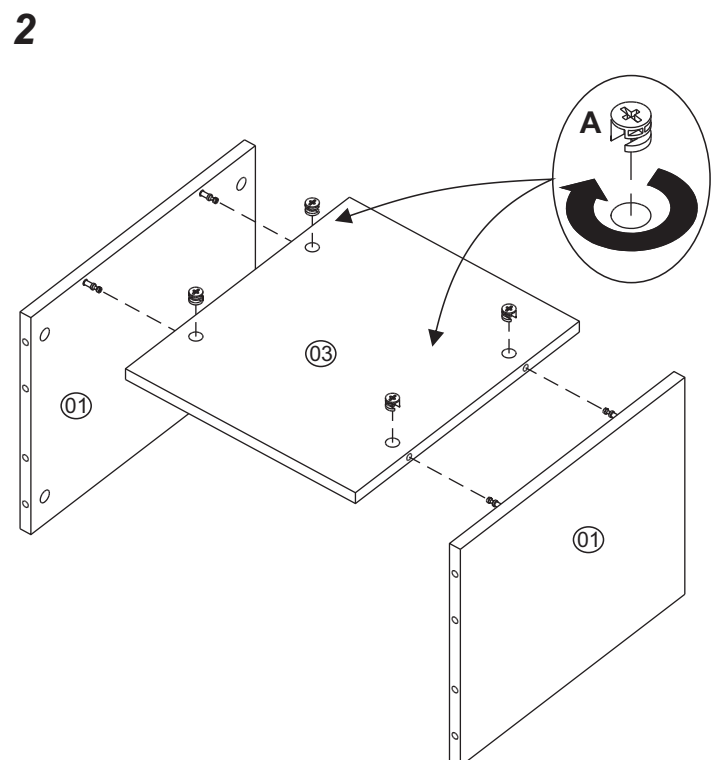

KD1555

KD1565

LISTA DE FERRAGENS

A		Tambor Minifix (12x)
B		Parafuso Minifix (12x)
C		Cavilha 8x30 (12x)
D		Parafuso cab. chata 4,0 x 14 (10x)
E		Parafuso cab. flangeada 6,0 x 50 (02x)
F		Bucha 8mm (02x)
G		Suporte aéreo 30342 (02x)
H		Capa plástica 7731 (02x)
I		Sapata deslizador redonda 7562 (04x)
J		Sache Cola 20g (01x)

FERRAMENTAS NECESSÁRIAS